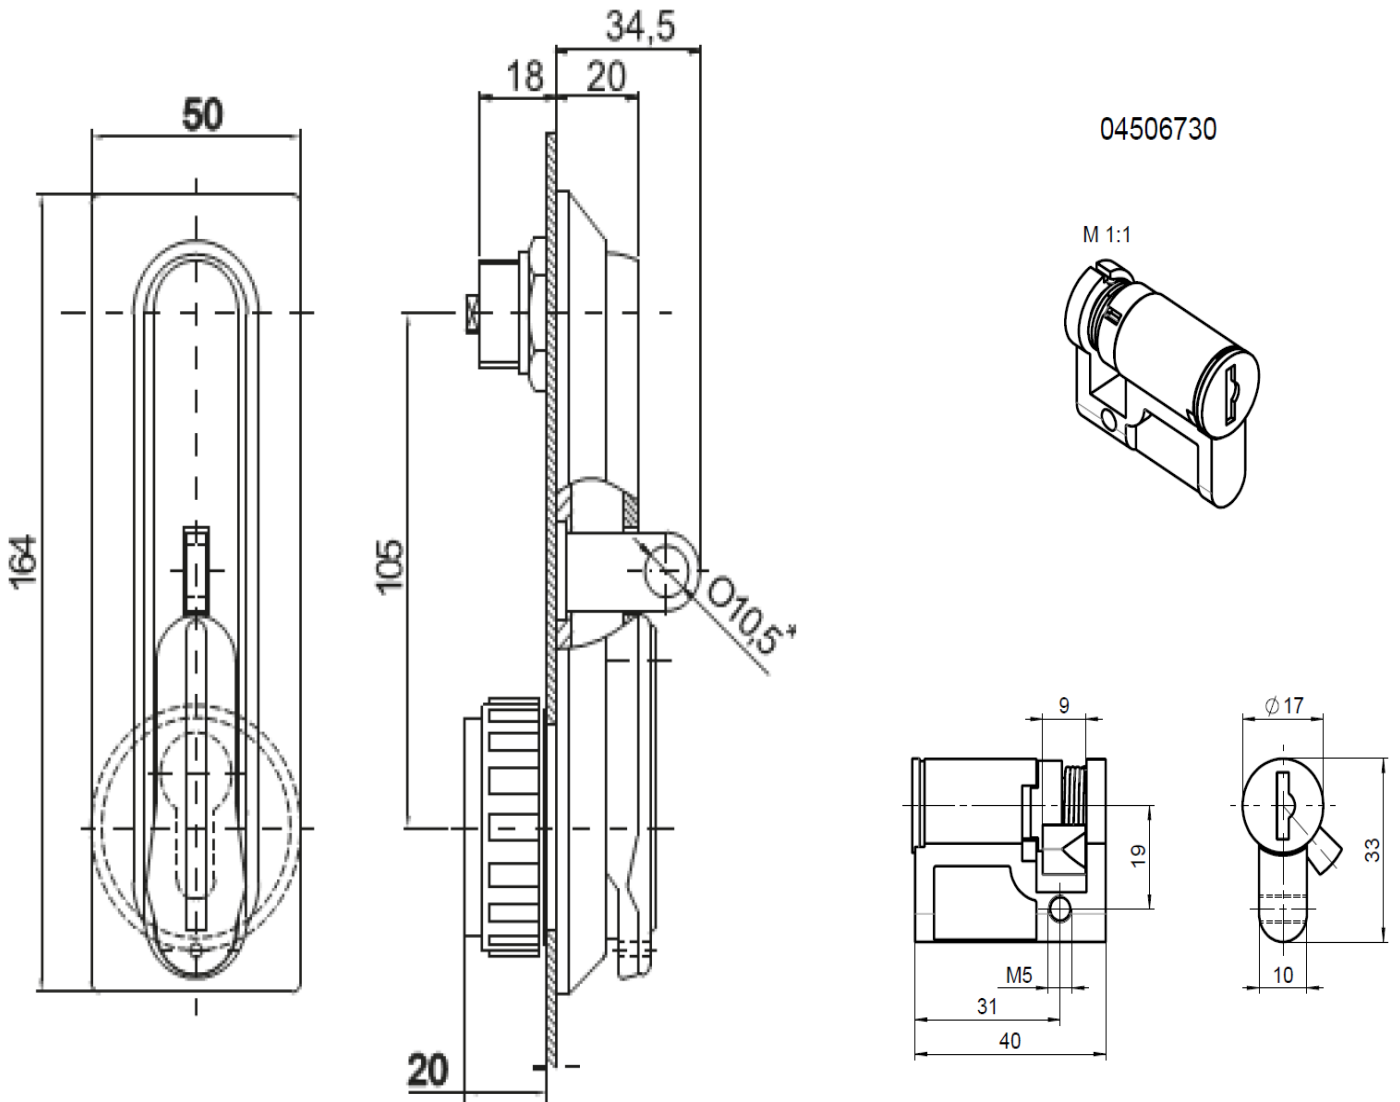

Sem Pt No – SHaIS00410

* Can be 12 mm upon request